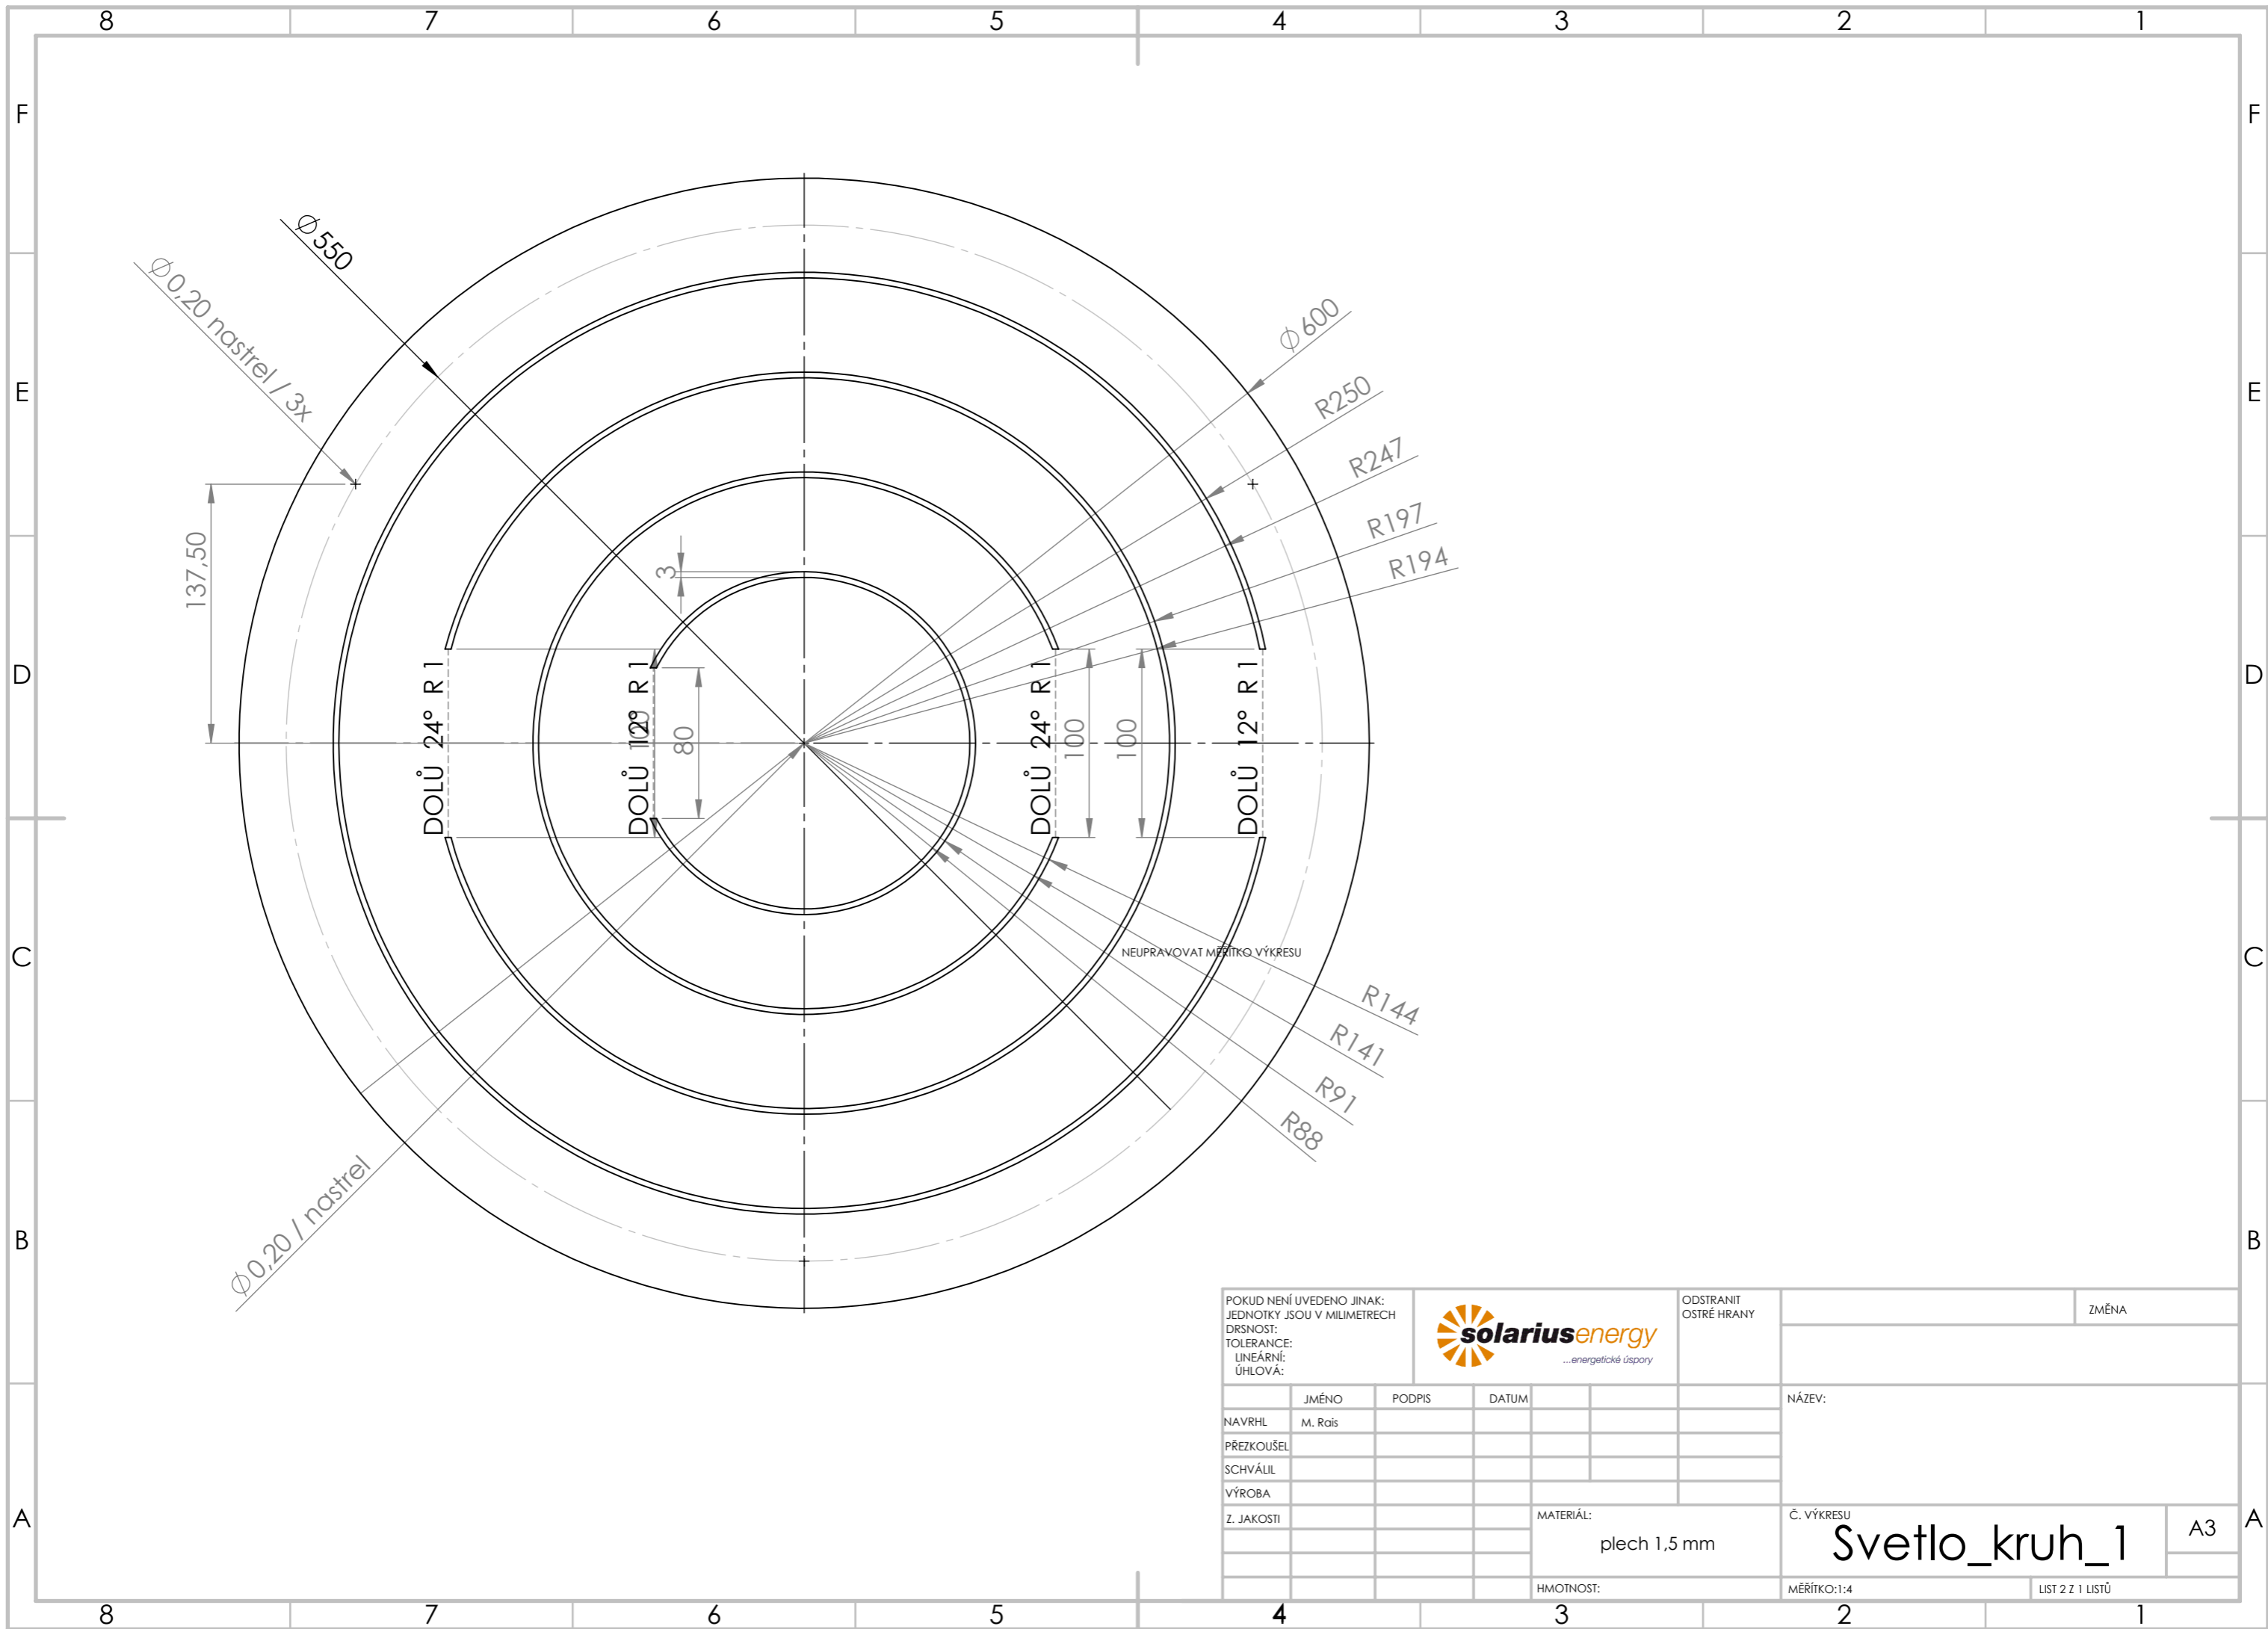

POKUD NENÍ UVEDENO JINAK:
 JEDNOTKY JSOU V MILIMETRECH
 DRSNOST:
 TOLERANCE:
 LINEÁRNÍ:
 ÚHLOVÁ:

ODSTRANIT
 OSTRÉ HRANY

NEUPRAVOVAT MĚŘÍTKO VÝKRESU ZMĚNA

	JMÉNO	PODPIS	DATUM		
NAVRHL	M. Raš				
PŘEZKOUSEL					
SCHVÁLIL					
VÝROBA					
Z. JAKOSTI					

NÁZEV:	
Č. VÝKRESU	Svetlo_kruh_1
MĚŘÍTKO:1:4	LIST 1 Z 1 LISTŮ

MATERIÁL:
 plech 1,5 mm

A3

POKUD NENÍ UVEDENO JINAK:
 JEDNOTKY JSOU V MILIMETRECH
 DRSNOST:
 TOLERANCE:
 LINEÁRNÍ:
 ÚHLOVÁ:

ODSTRANIT
 OSTRÉ HRANY

ZMĚNA

	JMÉNO	PODPIS	DATUM		
NAVRHL	M. Rais				
PŘEZKOUSEL					
SCHVÁLIL					
VÝROBA					
Z. JAKOSTI					

NÁZEV:

MATERIÁL:
 plech 1,5 mm

Č. VÝKRESU
 Svetlo_kruh_1

A3

HMOTNOST:

MĚŘÍTKO: 1:4